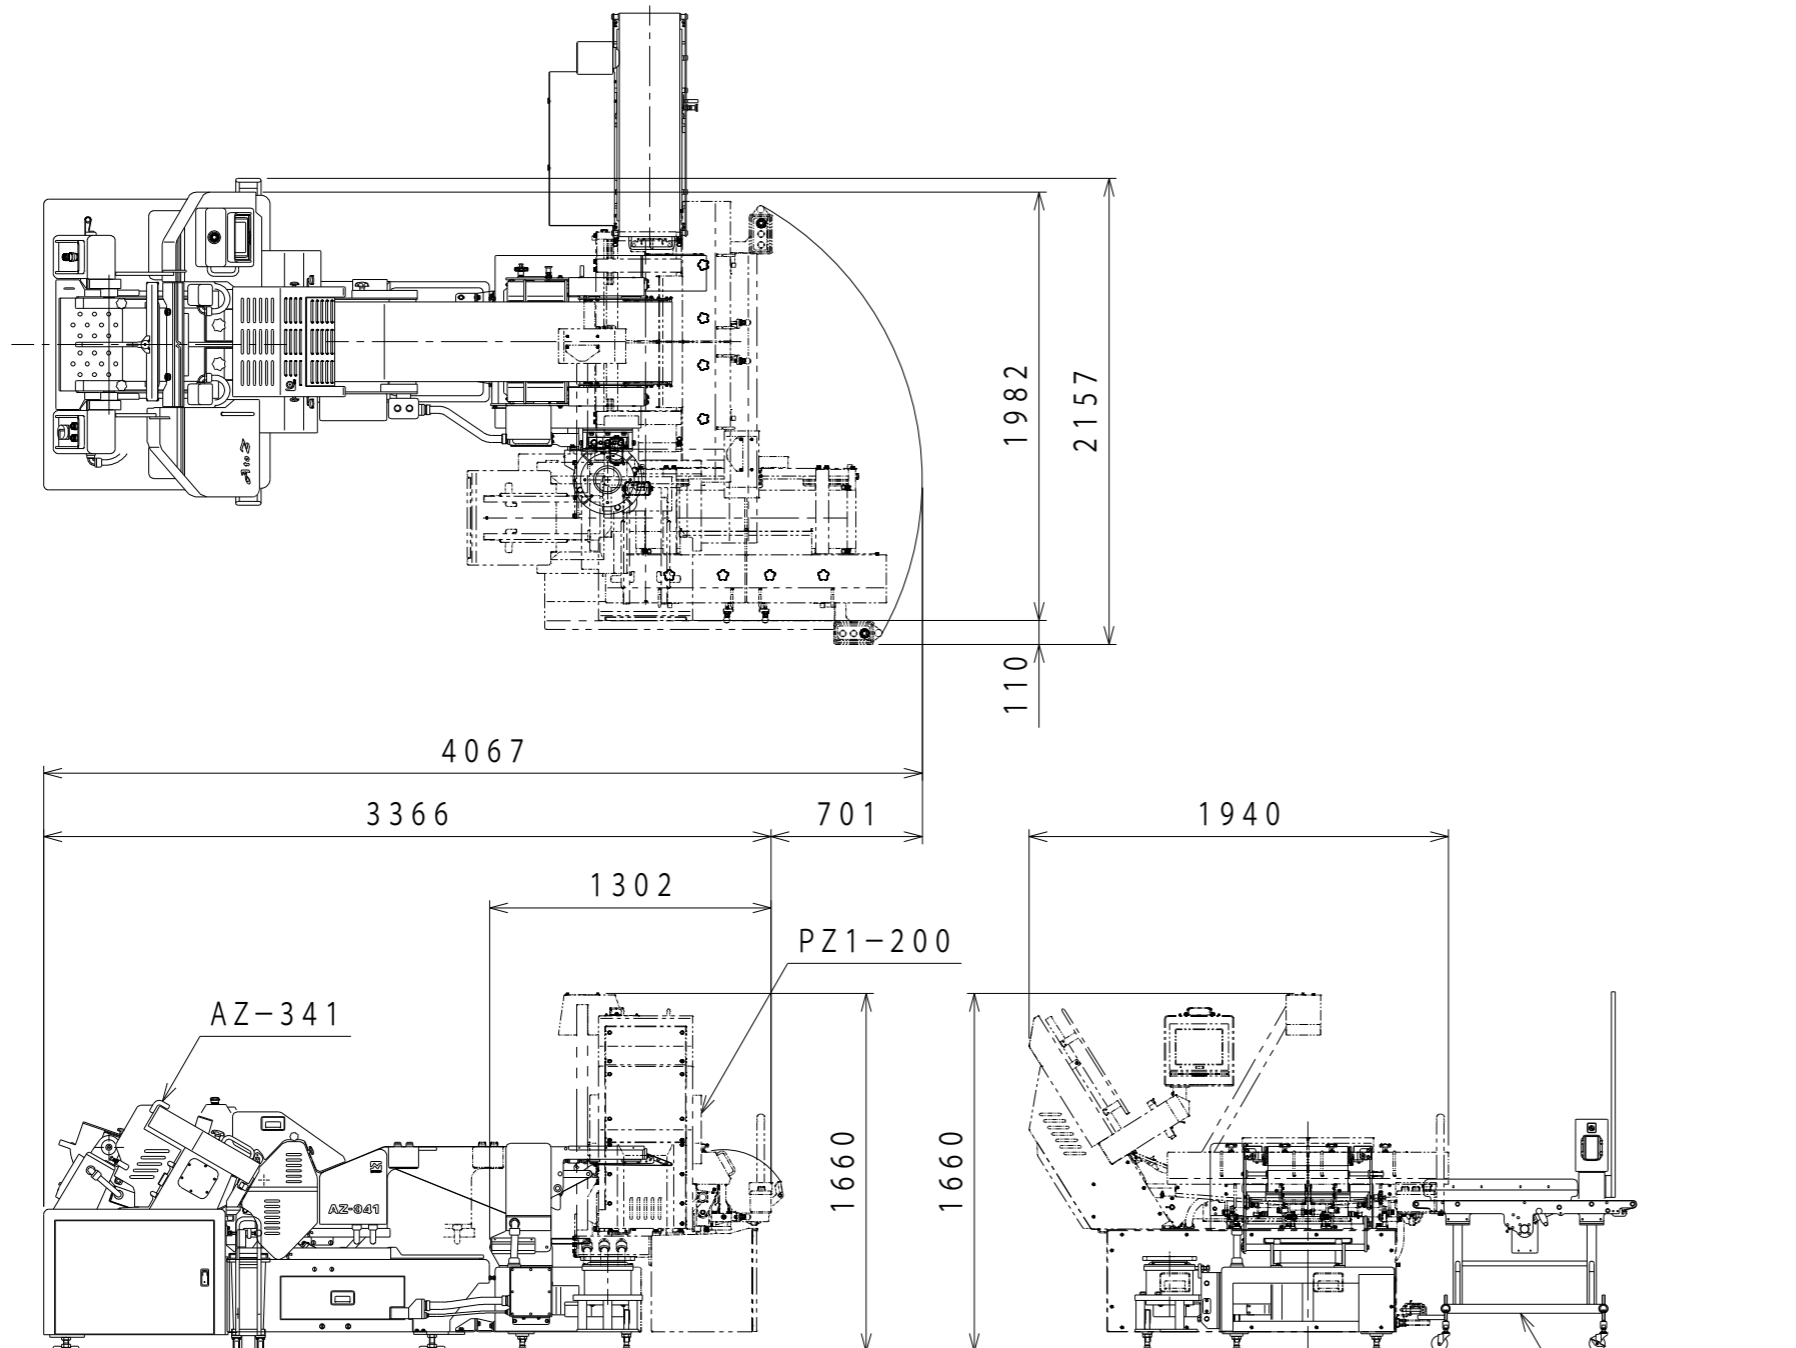

参考：PZ1-200単体

排出コンベア (オプション)